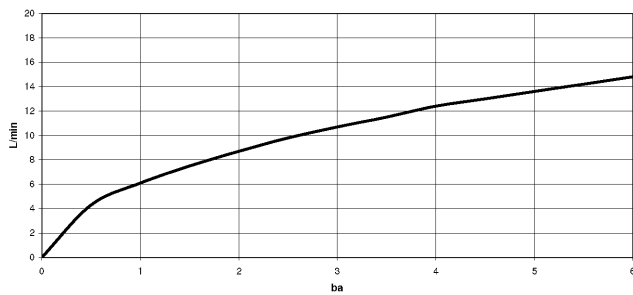

Douchette extractible - Chrome

27 731 970

- avec rosace ronde
- jet douchette
- inverseur automatique sortie/douchette
- hauteur de robinetterie 191 mm
- diamètre de percement douchette à main 32 mm
- flexible de douchette tressé 1500 mm
- tête de douchette avec système anticalcaire
- sans plomb

Uniquement combinable avec 32815682, 33826861, 32815861, 33836888, 32816888, 20816892, 33836875, 32815875.

Avec sécurité anti-retour.

	Chrome	27 731 970-00
	Platine brossé	27 731 970-06
	Platine	27 731 970-08
	Laiton (Or 23cts)	27 731 970-09
	Dark Chrome	27 731 970-19
	Laiton brossé (Or 23cts)	27 731 970-28
	Noir mat	27 731 970-33
	Champagne brossé (Or 22cts)	27 731 970-46
	Champagne (Or 22cts)	27 731 970-47
	Chrome brossé	27 731 970-93
	Dark Platinum brossé	27 731 970-99

Douchette extractible - Chrome

27 731 970

mm [inches]

Diagramme de débit

Certificats

LGA_29572.

LGA_38643.

Belgaqua_24-005-
27_3.